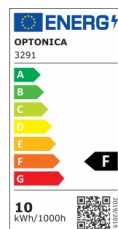

## LED COB Downlight Rund Drehbar

**Leistung**    **Lichtfarbe**

- 10W

Neutralweiß

# Technische Spezifikation

<b>Katalognummer</b>	3291
<b>Brand</b>	Optonica
<b>Product Code</b>	CB10-A1
<b>Power</b>	10W
<b>Energy Consumption</b>	10 kWh/1000h
<b>Input voltage</b>	AC175-265V
<b>Flux</b>	750 lm
<b>FLUX per watt</b>	75lm/W
<b>IP</b>	20
<b>Dimmable</b>	No
<b>Correlated Color Temperature</b>	4500K
<b>Light Color</b>	Neutralweiß
<b>Wattage Equivalent</b>	50W
<b>EAN Code</b>	3800156632912
<b>Energy Efficiency Label</b>	F
<b>Beam angle</b>	50°

<b>Hole Size</b>	φ105 mm
<b>Power Factor</b>	0.9
<b>On/Off Cycles</b>	25 000x
<b>Instant On</b>	0.1s
<b>Material</b>	Plastic
<b>Operating Frequency</b>	50-60 Hz
<b>Temperature</b>	-20°C / +40°C
<b>Ra ≥</b>	80
<b>Life span</b>	25 000 Hours
<b>Color Code</b>	845
<b>Body Color</b>	White
<b>Lumen maintenance at end of service life</b>	70%
<b>Size of product</b>	φ115x50 mm
<b>Size of package</b>	120x120x70 mm
<b>Items per pack</b>	1
<b>Items per box</b>	50
<b>Color Of The Shell</b>	White
<b>Mounting dimensions</b>	Ø 100 mm