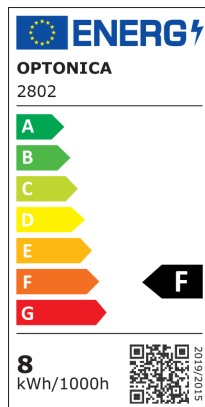

### Soffitto LED di Superficie

Potenza

8W

Colore della luce

Stamps

### Specifiche tecniche

<b>Brand</b>	Optonica	<b>Material</b>	Plastic
<b>Product Code</b>	DL8-A2	<b>Operating Frequency</b>	50-60 Hz
<b>Power</b>	8W	<b>Temperature</b>	-20°C / +40°C
<b>Energy Consumption</b>	8 kWh/1000h	<b>Ra ≥</b>	80
<b>Input voltage</b>	AC220-240V	<b>Life span</b>	25 000 Hours
<b>Flux</b>	600 lm	<b>Weight of Product</b>	143 gr.
<b>FLUX per watt</b>	75lm/W	<b>Color Code</b>	845
<b>IP</b>	54	<b>Body Color</b>	White
<b>Dimmable</b>	No	<b>Mount Type</b>	Ceiling
<b>Correlated Color Temperature</b>	4500K	<b>Lumen maintenance at end of service life</b>	70%
<b>Light Color</b>	Luce naturale	<b>Size of product</b>	160x90x51 mm
<b>Wattage Equivalent</b>	40W	<b>Size of package</b>	165x95x60 mm
<b>EAN Code</b>	3800156628021	<b>Items per pack</b>	1
<b>Energy Efficiency Label</b>	F	<b>Items per box</b>	32
<b>Beam angle</b>	120°	<b>Color Of The Shell</b>	White
<b>Power Factor</b>	0.9	<b>Gross weight</b>	0,150 kg
<b>On/Off Cycles</b>	25 000x	<b>Net weight</b>	0,113 kg
<b>Instant On</b>	0.1s	<b>Warranty</b>	2 Years