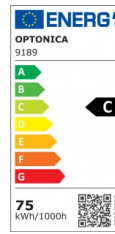

## Luce Stradale LED Driver Moso BRIDGELUX LED 0- 10V Dimmerabile

**Potenza**    **Colore della luce**

• 75W

Luce fredda

**Stamps**

## Specifiche tecniche

<b>Numero di catalogo</b>	9189
<b>Brand</b>	Optonica
<b>Product Code</b>	SL75-A3
<b>Power</b>	75W
<b>Energy Consumption</b>	75 kWh/1000h
<b>Input voltage</b>	AC100-240V
<b>Flux</b>	10500 lm
<b>FLUX per watt</b>	140lm/W
<b>IP</b>	66
<b>Dimmable</b>	Yes
<b>Correlated Color Temperature</b>	6000K
<b>Light Color</b>	Luce fredda
<b>EAN Code</b>	3800156691896
<b>Energy Efficiency Label</b>	C

<b>Beam angle</b>	120°
<b>Hole Size</b>	Ø65 mm
<b>Power Factor</b>	0.95
<b>On/Off Cycles</b>	35 000x
<b>Instant On</b>	0.1s
<b>Material</b>	Aluminium
<b>Operating Frequency</b>	50-60 Hz
<b>Temperature</b>	-20°C / +40°C
<b>Ra ≥</b>	70
<b>Life span</b>	50 000 Hours
<b>Color Code</b>	857
<b>LED Type</b>	Bridgelux
<b>Lumen maintenance at end of service life</b>	70%
<b>Size of product</b>	235mm x 578mm x 95mm
<b>Size of package</b>	580x280x190 mm
<b>Items per pack</b>	1
<b>Items per box</b>	1
<b>Rated Current</b>	0.75A