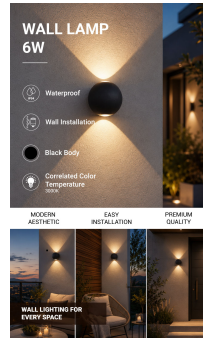

### LED Wandleuchte Rund Schwarzer Körper

## Technische Spezifikation

<b>Brand</b>	Optonica	<b>Instant On</b>	0.1s
<b>Product Code</b>	WL6-A5	<b>Material</b>	Aluminium
<b>Power</b>	6W	<b>Operating Frequency</b>	50-60 Hz
<b>Energy Consumption</b>	6 kWh/1000h	<b>Temperature</b>	-20°C / +40°C
<b>Input voltage</b>	AC220-240V	<b>Life span</b>	25 000 Hours
<b>Flux</b>	660 lm	<b>Color Code</b>	830
<b>FLUX per watt</b>	110lm/W	<b>Body Color</b>	Black
<b>IP</b>	54	<b>LED Type</b>	Cree
<b>Dimmable</b>	No	<b>Lumen maintenance at end of service life</b>	70%
<b>Correlated Color Temperature</b>	3000K	<b>Size of product</b>	Ø111x93 mm
<b>Light Color</b>	Warmweiß	<b>Size of package</b>	115x115x115 mm
<b>Wattage Equivalent</b>	44W	<b>Items per pack</b>	1
<b>EAN Code</b>	3800156674943	<b>Items per box</b>	20
<b>Energy Efficiency Label</b>	E	<b>Color Of The Shell</b>	Black
<b>Beam angle</b>	90°	<b>Gross weight</b>	0,700 kg
<b>Power Factor</b>	0.9	<b>Net weight</b>	0,640 kg
<b>On/Off Cycles</b>	25 000x	<b>Warranty</b>	2 Years