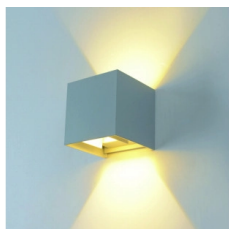

Техническа Спецификация

Каталожен Номер	7453
Brand	Optonica
Product Code	WL6-A1
Power	6W
Energy Consumption	6 kWh/1000h
Input voltage	AC220-240V
Flux	660 lm
FLUX per watt	110lm/W
IP	54
Dimmable	No
Correlated Color Temperature	3000K
Light Color	Топла светлина
Wattage Equivalent	44W
EAN Code	3800156674530