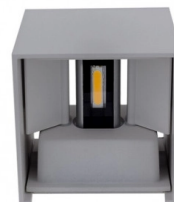

Техническа Спецификация

Каталожен Номер	7453
Brand	Optonica
Product Code	WL6-A1
Power	6W
Energy Consumption	6 kWh/1000h
Input voltage	AC220-240V
Flux	660 lm
FLUX per watt	110lm/W
IP	54
Dimmable	No
Correlated Color Temperature	3000K
Light Color	Топла светлина
Wattage Equivalent	44W
EAN Code	3800156674530