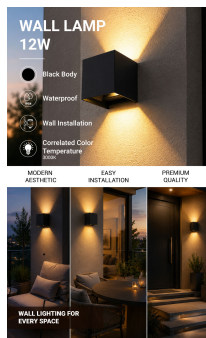

### LED zidna svjetiljka, crno kućište, kvadratno