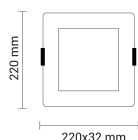

Mini Modulo LED Quadrato CCT Cambio Colore 3 Anni di Garanzia Linea Premium

Potenza

24W

Colore della luce

Cambio colore
3000K -
6000K