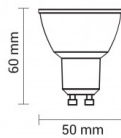

# Specifiche tecniche

|                                     |               |
|-------------------------------------|---------------|
| <b>Numero di catalogo</b>           | 1961          |
| <b>Brand</b>                        | Optonica      |
| <b>Product Code</b>                 | SP6-A4        |
| <b>Socket</b>                       | GU10          |
| <b>Power</b>                        | 6W            |
| <b>Energy Consumption</b>           | 6 kWh/1000h   |
| <b>Input voltage</b>                | AC220-240V    |
| <b>Flux</b>                         | 480 lm        |
| <b>FLUX per watt</b>                | 80lm/W        |
| <b>IP</b>                           | 20            |
| <b>Dimmable</b>                     | No            |
| <b>Correlated Color Temperature</b> | 4500K         |
| <b>Light Color</b>                  | Luce naturale |
| <b>Wattage Equivalent</b>           | 35W           |
| <b>EAN Code</b>                     | 3800156619616 |
| <b>Energy Efficiency Label</b>      | F             |