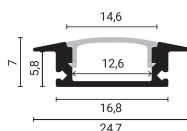

Alumínium profil LED szalaghoz, 2 m - fekete profil / fekete burkolat

Culoare deschisă

None

Stamps

Specificatii tehnice

Product Code OT1-A2

Light Color None

EAN Code 3801057151564

Material Aluminium

Body Color Black Body / Black Cover

Size of product L=2 m