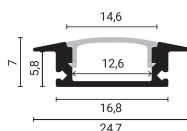

Alumínium profil LED szalaghoz, 2 m - fekete profil / fehér burkolat

Culoare deschisă

Stamps

Specificatii tehnice

Product Code	OT1-A2	Material	Aluminium
Light Color	None	Body Color	Black Body / White Cover
EAN Code	3801057151557	Size of product	L=2 m