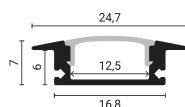

## Alumínium profil LED szalaghoz, 2 m - szürke

Culoare deschisă

Stamps

## Specificatii tehnice

<b>Product Code</b>	OT1-A2	<b>Material</b>	Aluminium
<b>Light Color</b>	None	<b>Body Color</b>	Gray Body
<b>EAN Code</b>	3801057151540	<b>Size of product</b>	L=2 m