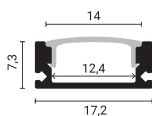

Alumínium profil LED szalaghoz, 2 m - szürke

Culoare deschisă

Stamps

Specificatii tehnice

Product Code	OT1-A2	Material	Aluminium
Light Color	None	Body Color	Gray Body
EAN Code	3801057151519	Size of product	L=2 m