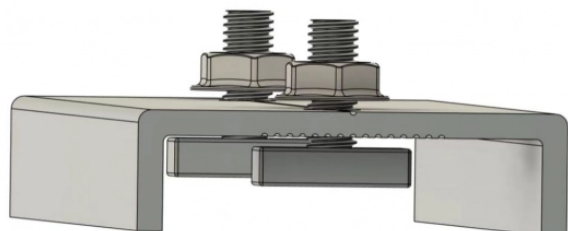

## Giunto per Trave L150mm

Colore della luce

Nessuna

Stamps

## Specifiche tecniche

<b>Brand</b>	Optonica	<b>Material</b>	Aluminium
<b>Product Code</b>	OT1-B8	<b>Body Color</b>	Silver
<b>Light Color</b>	Nessuna	<b>Warranty</b>	2 Years
<b>EAN Code</b>	3800156696433		