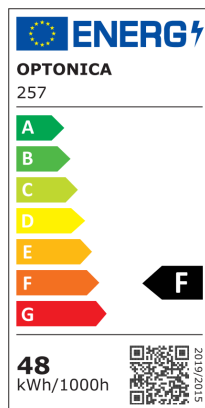

### LED állólámpa 40W + 8W, fehér színű, RGB + CCT, távirányítóval

Putere

48W

Culoare deschisă

Stamps

## Specificatii tehnice

<b>Brand</b>	Optonica	<b>Instant On</b>	< 1s
<b>Product Code</b>	C1-A1	<b>Material</b>	ABS+PS+IRON
<b>Power</b>	48W	<b>Operating Frequency</b>	50-60 Hz
<b>Energy Consumption</b>	48 kWh/1000h	<b>Temperature</b>	-20°C / +40°C
<b>Input voltage</b>	AC220-240V	<b>Ra ≥</b>	90
<b>Flux</b>	4320 lm	<b>Life span</b>	35 000 Hours
<b>FLUX per watt</b>	90 lm/W	<b>Body Color</b>	White
<b>IP</b>	40	<b>Lumen maintenance at end of service life</b>	70%
<b>Dimmable</b>	Yes	<b>Size of product</b>	385x2000mm
<b>Correlated Color Temperature</b>	3000/4000/6000/RGB	<b>Size of package</b>	440x130x440 mm
<b>Light Color</b>	RGB + CCT	<b>Size of Box</b>	450x275x460 mm
<b>EAN Code</b>	3800156602571	<b>Items per pack</b>	1
<b>Energy Efficiency Label</b>	F	<b>Items per box</b>	2
<b>Beam angle</b>	150°	<b>Others</b>	Magnetic Remote Controls
<b>On/Off Cycles</b>	35 000x	<b>Warranty</b>	3 Years