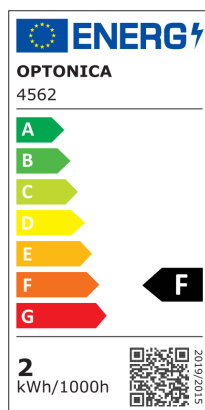

### LED Модул 4 2835 Влагозащитен

Мощност

2.4W

Цвят на светлината

Stamps

CE

RoHS

## Техническа Спецификация

<b>Brand</b>	Optonica	<b>Instant On</b>	0.2s
<b>Product Code</b>	MO2835-A1	<b>Material</b>	PCB
<b>Power</b>	2.4W	<b>Operating Frequency</b>	50-60 Hz
<b>Energy Consumption</b>	2.4 kWh/1000h	<b>Temperature</b>	-20°C / +40°C
<b>Input voltage</b>	DC12V	<b>Ra ≥</b>	80
<b>Flux</b>	240 lm	<b>Life span</b>	25 000 Hours
<b>IP</b>	65	<b>Color Code</b>	830
<b>Dimmable</b>	Yes	<b>LED Type</b>	SMD
<b>Correlated Color Temperature</b>	3000K	<b>Lumen maintenance at end of service life</b>	70%
<b>Light Color</b>	Топла светлина	<b>Size of product</b>	39 mm x 39 mm
<b>EAN Code</b>	3800156645622	<b>Items per box</b>	20
<b>Energy Efficiency Label</b>	F	<b>Gross weight</b>	0,235 kg
<b>Beam angle</b>	160°	<b>Net weight</b>	0,235 kg
<b>Power Factor</b>	0.5	<b>Warranty</b>	3 Years
<b>On/Off Cycles</b>	25 000x		