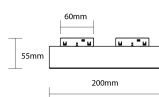

### LED mágneses fali/mennyezeti lámpa 48V 20W 4000K - M05

Putere

20W

Culoare deschisă

Neutral white

Stamps

RoHS

-80

## Specificatii tehnice

<b>Brand</b>	Optonica	<b>On/Off Cycles</b>	25 000x
<b>Product Code</b>	LN20-A7	<b>Instant On</b>	0.1s
<b>Power</b>	20W	<b>Material</b>	ALU+PC
<b>Energy Consumption</b>	20 kWh/1000h	<b>Temperature</b>	-20°C / +40°C
<b>Input voltage</b>	DC48V	<b>Ra ≥</b>	90
<b>Flux</b>	1600 lm	<b>Life span</b>	25 000 Hours
<b>FLUX per watt</b>	80 lm/W	<b>Body Color</b>	Black
<b>IP</b>	20	<b>Lumen maintenance at end of service life</b>	70%
<b>Dimmable</b>	No	<b>Size of product</b>	60x200x55mm
<b>Correlated Color Temperature</b>	4000K	<b>Size of package</b>	205x60x205mm
<b>Light Color</b>	Neutral white	<b>Size of Box</b>	425x425x320mm
<b>EAN Code</b>	3801057154275	<b>Items per pack</b>	1
<b>Energy Efficiency Label</b>	G	<b>Items per box</b>	20
<b>Beam angle</b>	180°	<b>Warranty</b>	2 Years