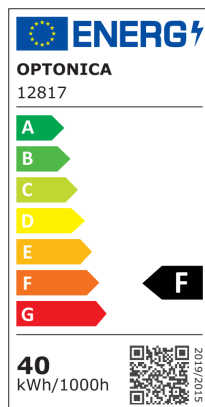

### LED mennyezeti lámpa 40W + RGB 10W, fehér színű, 3 CCT, memória funkcióval, távirányítóval

Putere

40W

Culoare deschisă

RGB + CCT

Stamps

## Specificatii tehnice

<b>Brand</b>	Optonica	<b>Instant On</b>	< 1s
<b>Product Code</b>	PD40-A7	<b>Material</b>	Plastic+Metal
<b>Power</b>	40W	<b>Operating Frequency</b>	50-60 Hz
<b>Energy Consumption</b>	40 kWh/1000h	<b>Temperature</b>	-20°C / +40°C
<b>Input voltage</b>	AC220-240V	<b>Ra ≥</b>	80
<b>Flux</b>	3000lm	<b>Life span</b>	25 000 Hours
<b>FLUX per watt</b>	75 lm/W	<b>Body Color</b>	White
<b>IP</b>	20	<b>Lumen maintenance at end of service life</b>	70%
<b>Dimmable</b>	Yes	<b>Size of product</b>	∅ 490x80mm
<b>Correlated Color Temperature</b>	3000K-6000K	<b>Size of package</b>	510x510x85 mm
<b>Light Color</b>	RGB + CCT	<b>Size of Box</b>	530x360x530
<b>EAN Code</b>	3801057128177	<b>Items per pack</b>	1
<b>Energy Efficiency Label</b>	F	<b>Items per box</b>	4
<b>Beam angle</b>	120°	<b>Warranty</b>	2 Years
<b>On/Off Cycles</b>	25 000x		