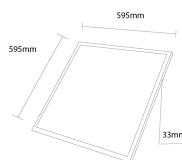

### LED Backlit panel 60×60 cm 6000K, CRI >80 - STARSENSE meghajtóval