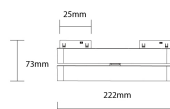

LED mágneses állítható reflektor 48V 12W 3000K - M05