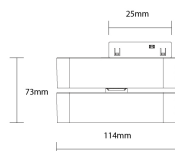

### LED Магнитен Линеен РЕГУЛИРУЕМ Прожектор 48V 6W 3000K - M05

Мощност

6W

Цвят на светлината

Топла  
светлина

Stamps

## Техническа Спецификация

<b>Brand</b>	Optonica	<b>Instant On</b>	0.1s
<b>Product Code</b>	LN6-A7	<b>Material</b>	ALU+PC
<b>Power</b>	6W	<b>Temperature</b>	-20°C / +40°C
<b>Energy Consumption</b>	6 kWh/1000h	<b>Ra ≥</b>	90
<b>Input voltage</b>	DC48V	<b>Life span</b>	25 000 Hours
<b>Flux</b>	360 lm	<b>Body Color</b>	Black
<b>FLUX per watt</b>	60 lm/W	<b>Lumen maintenance at end of service life</b>	70%
<b>IP</b>	20	<b>Size of product</b>	114x25x73mm
<b>Dimmable</b>	No	<b>Size of package</b>	80x35x120mm
<b>Correlated Color Temperature</b>	3000K	<b>Size of Box</b>	370x140x260mm
<b>Light Color</b>	Топла светлина	<b>Items per pack</b>	1
<b>EAN Code</b>	3801057153933	<b>Items per box</b>	30
<b>Energy Efficiency Label</b>	G	<b>Series</b>	M05
<b>Beam angle</b>	100°	<b>Warranty</b>	2 Years
<b>On/Off Cycles</b>	25 000x		