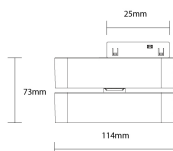

LED mágneses állítható reflektor 48V 6W 3000K - M05

Putere

6W