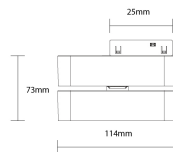

### Proyector Lineal Ajustable Magnético LED 48V 6W 3000K - M05

## Especificación técnica

<b>Brand</b>	Optonica	<b>Instant On</b>	0.1s
<b>Product Code</b>	LN6-A7	<b>Material</b>	ALU+PC
<b>Power</b>	6W	<b>Temperature</b>	-20°C / +40°C
<b>Energy Consumption</b>	6 kWh/1000h	<b>Ra ≥</b>	90
<b>Input voltage</b>	DC48V	<b>Life span</b>	25 000 Hours
<b>Flux</b>	360 lm	<b>Body Color</b>	Black
<b>FLUX per watt</b>	60 lm/W	<b>Lumen maintenance at end of service life</b>	70%
<b>IP</b>	20	<b>Size of product</b>	114x25x73mm
<b>Dimmable</b>	No	<b>Size of package</b>	80x35x120mm
<b>Correlated Color Temperature</b>	3000K	<b>Size of Box</b>	370x140x260mm
<b>Light Color</b>	Blanco cálido	<b>Items per pack</b>	1
<b>EAN Code</b>	3801057153933	<b>Items per box</b>	30
<b>Energy Efficiency Label</b>	G	<b>Series</b>	M05
<b>Beam angle</b>	100°	<b>Warranty</b>	2 Years
<b>On/Off Cycles</b>	25 000x		