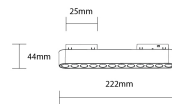

Proyector Lineal con Rejilla Magnético LED 48V 12W 3000K - M05

Potencia

12W