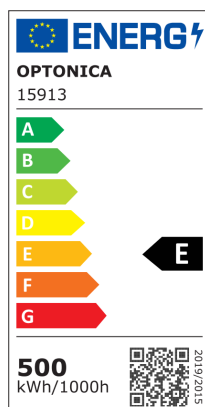

### LED SMD reflektor 500W, szürke ház, IP65, 100 cm kábellel

Putere

500W

Culoare deschisă

White light

Stamps

## Specificatii tehnice

<b>Brand</b>	Optonica	<b>Instant On</b>	0.1s
<b>Product Code</b>	FL500-A5	<b>Operating Frequency</b>	50-60 Hz
<b>Power</b>	500W	<b>Temperature</b>	-20°C / +40°C
<b>Energy Consumption</b>	500 kWh/1000h	<b>Life span</b>	50 000 Hours
<b>Input voltage</b>	AC180-265V	<b>Body Color</b>	GREY
<b>Flux</b>	50000 lm	<b>Lumen maintenance at end of service life</b>	70%
<b>FLUX per watt</b>	100lm/W	<b>Size of product</b>	564x51x421mm
<b>IP</b>	65	<b>Size of package</b>	568x57x427mm
<b>Dimmable</b>	No	<b>Size of Box</b>	580x128x460mm
<b>Correlated Color Temperature</b>	6000K	<b>Items per pack</b>	1
<b>Light Color</b>	White light	<b>Items per box</b>	2
<b>EAN Code</b>	3801057159133	<b>Material</b>	ALU+Glass
<b>Energy Efficiency Label</b>	E	<b>Cable</b>	100 cm
<b>Beam angle</b>	90°	<b>Warranty</b>	5 Years
<b>On/Off Cycles</b>	50 000x		