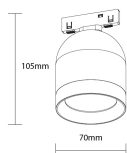

### LED mágneses süllyesztett lámpa lencsével 48V 10W 3000K - M05

Putere

10W

Culoare deschisă

Stamps

RoHS

-80

## Specificatii tehnice

<b>Brand</b>	Optonica	<b>Instant On</b>	0.1s
<b>Product Code</b>	LN10-A7	<b>Material</b>	ALU+PC
<b>Power</b>	10W	<b>Temperature</b>	-20°C / +40°C
<b>Energy Consumption</b>	10 kWh/1000h	<b>Ra ≥</b>	90
<b>Input voltage</b>	DC48V	<b>Life span</b>	25 000 Hours
<b>Flux</b>	800 lm	<b>Body Color</b>	Black
<b>FLUX per watt</b>	80 lm/W	<b>Lumen maintenance at end of service life</b>	70%
<b>IP</b>	20	<b>Size of product</b>	Φ70x105mm
<b>Dimmable</b>	No	<b>Size of package</b>	75x75x115mm
<b>Correlated Color Temperature</b>	3000K	<b>Size of Box</b>	395x395x650mm
<b>Light Color</b>	Warm white	<b>Items per pack</b>	1
<b>EAN Code</b>	3801057153742	<b>Items per box</b>	30
<b>Energy Efficiency Label</b>	F	<b>Series</b>	M05
<b>Beam angle</b>	20°	<b>Warranty</b>	2 Years
<b>On/Off Cycles</b>	25 000x		