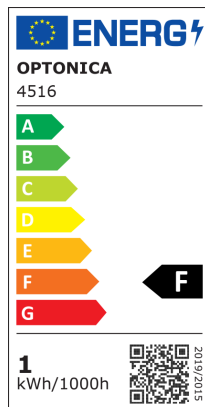

### LED modul leće 3 2835

Snaga

0.72W

Svijetla boja

Stamps

## Tehnička specifikacija

<b>Brand</b>	Optonica	<b>On/Off Cycles</b>	25 000x
<b>Product Code</b>	MO2835-A1	<b>Instant On</b>	0.2s
<b>Power</b>	0.72W	<b>Material</b>	Thermoplastic
<b>Energy Consumption</b>	0.72 kWh/1000h	<b>Operating Frequency</b>	50-60 Hz
<b>Input voltage</b>	DC12V	<b>Temperature</b>	-20°C / +40°C
<b>Flux</b>	80 lm	<b>Ra ≥</b>	80
<b>FLUX per watt</b>	110lm/W	<b>Life span</b>	25 000 Hours
<b>IP</b>	65	<b>LED Type</b>	SMD
<b>Dimmable</b>	Yes	<b>Lumen maintenance at end of service life</b>	70%
<b>Light Color</b>	Green	<b>Size of product</b>	58x12 mm
<b>EAN Code</b>	3800156645165	<b>Items per pack</b>	20
<b>Energy Efficiency Label</b>	F	<b>Gross weight</b>	0,174 kg
<b>Beam angle</b>	160°	<b>Net weight</b>	0,174 kg
<b>Power Factor</b>	0.5	<b>Warranty</b>	3 Years