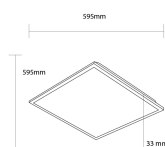

#### Putere

36W