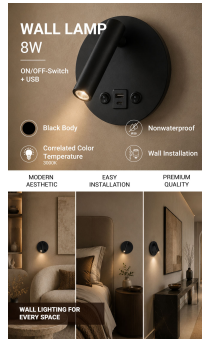

### Luz de pared LED de 8W con interruptor ON/OFF + USB Negro

#### Color de luz

Blanco cálido