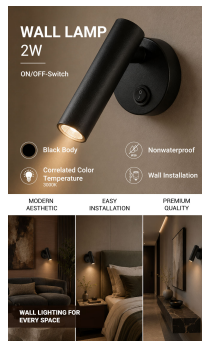

### LED ormarićna svjetiljka 2W s prekidačem za uključivanje/isključivanje, crna

#### Svijetla boja