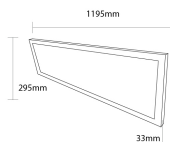

### LED háttérvilágítású panel 36W 120x30 meghajtóval (MOQ 6pcs/BOX)

Putere

36W

Culoare deschisă

White light

Stamps

CE

RoHS

## Specificatii tehnice

<b>Brand</b>	Optonica	<b>On/Off Cycles</b>	25 000x
<b>Product Code</b>	DL36-A7	<b>Instant On</b>	0.1s
<b>Power</b>	36W	<b>Material</b>	Aluminium
<b>Energy Consumption</b>	36 kWh/1000h	<b>Operating Frequency</b>	50-60 Hz
<b>Input voltage</b>	AC220-240V	<b>Temperature</b>	-20°C / +40°C
<b>Flux</b>	4320 lm	<b>Ra ≥</b>	80
<b>FLUX per watt</b>	120lm/W	<b>Life span</b>	25 000 Hours
<b>IP</b>	20	<b>Body Color</b>	White
<b>Dimmable</b>	No	<b>Lumen maintenance at end of service life</b>	70%
<b>Correlated Color Temperature</b>	6000K	<b>Size of product</b>	1195x295x33mm
<b>Light Color</b>	White light	<b>Size of package</b>	1215x230x315mm
<b>Wattage Equivalent</b>	313W	<b>Items per pack</b>	NO BOX
<b>EAN Code</b>	3801057127743	<b>Items per box</b>	6
<b>Energy Efficiency Label</b>	D	<b>Warranty</b>	2 Years
<b>Beam angle</b>	120°		