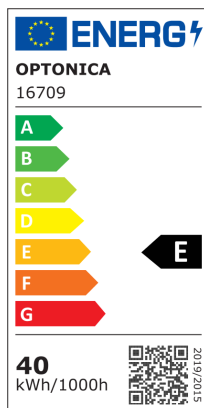

### LED vodootporna rasvjetna armatura 40W 120CM za hitne slučajeve - POVEZIVO

Snaga

40W

Svijetla boja

White light

Stamps

RoHS

-80

## Tehnička specifikacija

<b>Brand</b>	Optonica	<b>Instant On</b>	0.1s
<b>Product Code</b>	OT40-A1	<b>Operating Frequency</b>	50-60 Hz
<b>Power</b>	40W	<b>Temperature</b>	-20°C / +40°C
<b>Energy Consumption</b>	40 kWh/1000h	<b>Ra ≥</b>	80
<b>Input voltage</b>	AC220-240V	<b>Life span</b>	25 000 Hours
<b>Flux</b>	4400 Lm	<b>Body Color</b>	Gray + White Body
<b>FLUX per watt</b>	110lm/W	<b>Lumen maintenance at end of service life</b>	70%
<b>IP</b>	65	<b>Size of product</b>	1186x70x60mm
<b>Correlated Color Temperature</b>	6000K	<b>Size of package</b>	1211x65x75mm
<b>Light Color</b>	White light	<b>Items per pack</b>	1
<b>EAN Code</b>	3801057167091	<b>Items per box</b>	9
<b>Energy Efficiency Label</b>	E	<b>Battery life</b>	Up to 3 Hours
<b>Beam angle</b>	120°	<b>Material</b>	PC+Glass
<b>On/Off Cycles</b>	25 000x	<b>Warranty</b>	2 Years