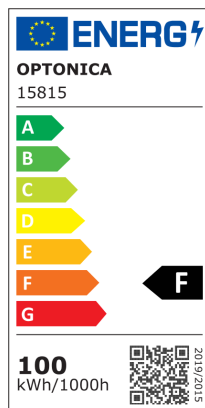

### LED SMD fényszóró fehér test IP65 15 cm-es kábellel

Putere

100W

Culoare deschisă

Stamps

## Specificatii tehnice

<b>Brand</b>	Optonica	<b>Operating Frequency</b>	50-60 Hz
<b>Product Code</b>	FL100-B3	<b>Temperature</b>	-20°C / +40°C
<b>Power</b>	100W	<b>Life span</b>	25 000 Hours
<b>Energy Consumption</b>	100 kWh/1000h	<b>Body Color</b>	White
<b>Input voltage</b>	AC180-265V	<b>LED Type</b>	SMD
<b>Flux</b>	9000 lm	<b>Lumen maintenance at end of service life</b>	70%
<b>FLUX per watt</b>	90lm/W	<b>Size of product</b>	250 x 175 x 33 mm
<b>IP</b>	65	<b>Size of package</b>	25.3x4x21cm
<b>Dimmable</b>	No	<b>Size of Box</b>	51.5x42x24cm
<b>Correlated Color Temperature</b>	3000K	<b>Items per pack</b>	1
<b>Light Color</b>	Warm white	<b>Items per box</b>	20
<b>EAN Code</b>	3801057158150	<b>Cable</b>	15 cm
<b>Energy Efficiency Label</b>	F	<b>Gross weight</b>	0,933 kg
<b>Beam angle</b>	120°	<b>Net weight</b>	0,843 kg
<b>On/Off Cycles</b>	25 000x	<b>Warranty</b>	2 Years
<b>Instant On</b>	0.1s		