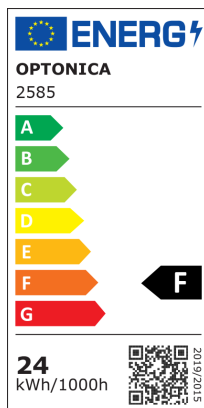

#### Potenza

24W

## Specifiche tecniche

<b>Brand</b>	Optonica	<b>On/Off Cycles</b>	25 000x
<b>Product Code</b>	DL24-A7	<b>Instant On</b>	0.2s
<b>Power</b>	24W	<b>Material</b>	Aluminium
<b>Energy Consumption</b>	24 kWh/1000h	<b>Operating Frequency</b>	50-60 Hz
<b>Input voltage</b>	AC220-240V	<b>Temperature</b>	-20°C / +40°C
<b>Flux</b>	2100 lm	<b>Ra ≥</b>	80
<b>FLUX per watt</b>	75lm/W	<b>Life span</b>	25 000 Hours
<b>IP</b>	44	<b>Color Code</b>	830-860
<b>Dimmable</b>	Yes	<b>Lumen maintenance at end of service life</b>	70%
<b>Correlated Color Temperature</b>	3000K-6000K	<b>Size of product</b>	φ240x32 mm
<b>Light Color</b>	Cambio colore 3000K - 6000K	<b>Size of package</b>	245x240x45 mm
<b>Wattage Equivalent</b>	140W	<b>Size of Box</b>	500x500x260 mm
<b>EAN Code</b>	3800156625853	<b>Items per pack</b>	1
<b>Energy Efficiency Label</b>	F	<b>Items per box</b>	20
<b>Beam angle</b>	100°	<b>Gross weight</b>	0,512 kg
<b>Hole Size</b>	φ225 mm	<b>Net weight</b>	0,418 kg
<b>Power Factor</b>	0.5	<b>Warranty</b>	3 Years