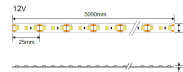

### LED szalag 12V 2835 nem vízálló 5mm

Putere

9W/m

Culoare deschisă

Stamps

RoHS

-80

## Specificatii tehnice

<b>Brand</b>	Optonica	<b>Instant On</b>	0.1s
<b>Product Code</b>	ST2835-A1	<b>Operating Frequency</b>	50-60 Hz
<b>Power</b>	9W/m	<b>Temperature</b>	-20°C / +40°C
<b>Energy Consumption</b>	9 kWh/1000h	<b>Life span</b>	25 000 Hours
<b>Input voltage</b>	DC12V	<b>LED Type</b>	SMD
<b>Flux</b>	900 lm/m	<b>LEDs/m</b>	120 SMD/M
<b>FLUX per watt</b>	100lm/W	<b>Roll</b>	5 m
<b>IP</b>	20	<b>Lumen maintenance at end of service life</b>	70%
<b>Correlated Color Temperature</b>	3000K	<b>Material</b>	Flex PCB
<b>Light Color</b>	Warm white	<b>Dimensions</b>	5mm
<b>EAN Code</b>	3800156649095	<b>Gross weight</b>	0,063 kg
<b>Energy Efficiency Label</b>	F	<b>Net weight</b>	0,051 kg
<b>Beam angle</b>	120°	<b>Warranty</b>	2 Years
<b>On/Off Cycles</b>	25 000x		