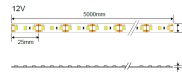

### LED szalag 12V 2835 nem vízálló 5mm

Putere

9W/m

Culoare deschisă

Stamps

## Specificatii tehnice

<b>Brand</b>	Optonica	<b>Instant On</b>	0.1s
<b>Product Code</b>	ST2835-A1	<b>Operating Frequency</b>	50-60 Hz
<b>Power</b>	9W/m	<b>Temperature</b>	-20°C / +40°C
<b>Energy Consumption</b>	9 kWh/1000h	<b>Life span</b>	25 000 Hours
<b>Input voltage</b>	DC12V	<b>LED Type</b>	SMD
<b>Flux</b>	900 lm/m	<b>LEDs/m</b>	120 SMD/M
<b>FLUX per watt</b>	100lm/W	<b>Roll</b>	5 m
<b>IP</b>	20	<b>Lumen maintenance at end of service life</b>	70%
<b>Correlated Color Temperature</b>	4200K	<b>Material</b>	Flex PCB
<b>Light Color</b>	Neutral white	<b>Dimensions</b>	5mm
<b>EAN Code</b>	3800156649088	<b>Gross weight</b>	0,063 kg
<b>Energy Efficiency Label</b>	F	<b>Net weight</b>	0,051 kg
<b>Beam angle</b>	120°	<b>Warranty</b>	2 Years
<b>On/Off Cycles</b>	25 000x		