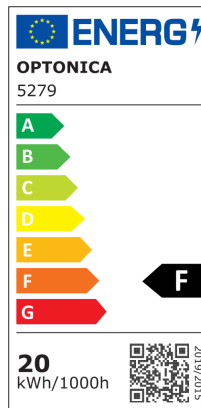

### LED mágneses reflektor M35 20W 10 fej Fekete - Dimmelhető

Putere

20W

Culoare deschisă

Warm white

Stamps

RoHS

-80

## Specificatii tehnice

<b>Brand</b>	Optonica	<b>Temperature</b>	-20°C / +40°C
<b>Product Code</b>	LN20-A4	<b>Ra ≥</b>	80
<b>Power</b>	20W	<b>Life span</b>	25 000 Hours
<b>Energy Consumption</b>	20 kWh/1000h	<b>Lumen maintenance at end of service life</b>	70%
<b>Input voltage</b>	DC48V	<b>Size of product</b>	270x34x50,5mm
<b>Flux</b>	1600 lm	<b>Size of package</b>	290x73x38mm
<b>FLUX per watt</b>	80 lm/W	<b>Size of Box</b>	405x335x255 mm
<b>IP</b>	20	<b>Items per pack</b>	1
<b>Dimmable</b>	Yes	<b>Items per box</b>	30
<b>Correlated Color Temperature</b>	3000K	<b>Material</b>	Plastic+ALU
<b>Light Color</b>	Warm white	<b>Color</b>	Black
<b>EAN Code</b>	3800156652798	<b>Certificate</b>	IP20; CE & RoHS
<b>Energy Efficiency Label</b>	F	<b>Gross weight</b>	0,377 kg
<b>Beam angle</b>	24°	<b>Net weight</b>	0,322 kg
<b>On/Off Cycles</b>	25 000x	<b>Series</b>	M35
<b>Instant On</b>	0.1s	<b>Warranty</b>	2 Years
<b>Operating Frequency</b>	50-60 Hz		