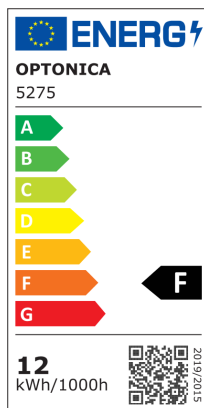

### Proiettore per binario LED Magnetico M35 12W Corpo Nero - Dimmerabile

Potenza

12W

Colore della luce

Stamps

RoHS

-80

## Specifiche tecniche

<b>Brand</b>	Optonica	<b>Temperature</b>	-20°C / +40°C
<b>Product Code</b>	LN12-A4	<b>Ra ≥</b>	80
<b>Power</b>	12W	<b>Life span</b>	25 000 Hours
<b>Energy Consumption</b>	12 kWh/1000h	<b>Lumen maintenance at end of service life</b>	70%
<b>Input voltage</b>	DC48V	<b>Size of product</b>	300x34x50,5
<b>Flux</b>	960lm	<b>Size of package</b>	320x73x38mm
<b>FLUX per watt</b>	80 lm/W	<b>Size of Box</b>	40,5x33,5x25,5mm
<b>IP</b>	20	<b>Items per pack</b>	1
<b>Dimmable</b>	Yes	<b>Items per box</b>	30
<b>Correlated Color Temperature</b>	4000K	<b>Material</b>	ALU + PC
<b>Light Color</b>	Luce naturale	<b>Colors</b>	Black
<b>EAN Code</b>	3800156652750	<b>Certificate</b>	IP20; CE & RoHS
<b>Energy Efficiency Label</b>	F	<b>Gross weight</b>	0,378 kg
<b>Beam angle</b>	120°	<b>Net weight</b>	0,320 kg
<b>On/Off Cycles</b>	25 000x	<b>Warranty</b>	2 Years
<b>Operating Frequency</b>	50-60 Hz		