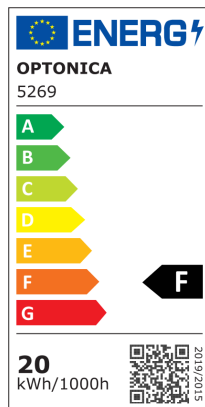

### 20 W LED mágneses sávfény M35

Putere

20W

Culoare deschisă

Stamps

## Specificatii tehnice

<b>Brand</b>	Optonica	<b>Temperature</b>	-20°C / +40°C
<b>Product Code</b>	LN20-A4	<b>Ra ≥</b>	80
<b>Power</b>	20W	<b>Life span</b>	25 000 Hours
<b>Energy Consumption</b>	20 kWh/1000h	<b>Lumen maintenance at end of service life</b>	70%
<b>Input voltage</b>	DC48V	<b>Size of product</b>	270x34x50.5 mm
<b>Flux</b>	1600 lm	<b>Size of package</b>	290x73x38 mm
<b>FLUX per watt</b>	80 lm/W	<b>Size of Box</b>	405x335x255 mm
<b>Dimmable</b>	No	<b>Items per pack</b>	1
<b>Correlated Color Temperature</b>	3000K	<b>Items per box</b>	30
<b>Light Color</b>	Warm white	<b>Material</b>	ALU + PC
<b>EAN Code</b>	3800156652699	<b>Gross weight</b>	0,377 kg
<b>Energy Efficiency Label</b>	F	<b>Net weight</b>	0,322 kg
<b>Beam angle</b>	90°	<b>Series</b>	M35
<b>On/Off Cycles</b>	25 000x	<b>Warranty</b>	2 Years
<b>Operating Frequency</b>	50-60 Hz		