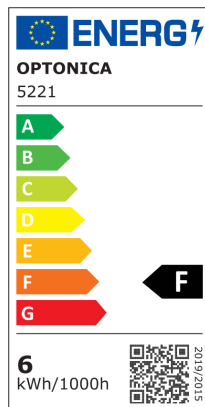

### M15 LED mágneses sávfény M15

Putere

6W

Culoare deschisă

Stamps

## Specificatii tehnice

<b>Brand</b>	Optonica	<b>Temperature</b>	-20°C / +40°C
<b>Product Code</b>	LN6-A4	<b>Ra ≥</b>	80
<b>Power</b>	6W	<b>Life span</b>	25 000 Hours
<b>Energy Consumption</b>	6 kWh/1000h	<b>Lumen maintenance at end of service life</b>	70%
<b>Input voltage</b>	DC48V	<b>Size of product</b>	Φ35x70 mm
<b>Flux</b>	480 lm	<b>Size of package</b>	106x130x38 mm
<b>FLUX per watt</b>	80 lm/W	<b>Size of Box</b>	335x210x280 mm
<b>Dimmable</b>	No	<b>Items per pack</b>	1
<b>Correlated Color Temperature</b>	4000K	<b>Items per box</b>	30
<b>Light Color</b>	Neutral white	<b>Material</b>	ALU + PC
<b>EAN Code</b>	3800156652217	<b>Gross weight</b>	0,145 kg
<b>Energy Efficiency Label</b>	F	<b>Net weight</b>	0,113 kg
<b>Beam angle</b>	24°	<b>Series</b>	M15
<b>On/Off Cycles</b>	25 000x	<b>Warranty</b>	2 Years
<b>Operating Frequency</b>	50-60 Hz		