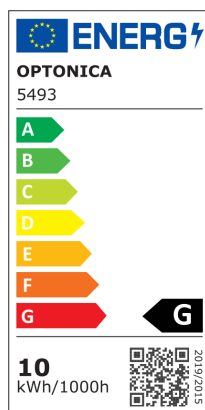

### LED Mini mágneses sínvilágítás MM30 10W

Putere

10W

Culoare deschisă

Stamps

## Specificatii tehnice

<b>Brand</b>	Optonica	<b>Material</b>	Aluminium
<b>Product Code</b>	M10-A1	<b>Operating Frequency</b>	50-60 Hz
<b>Power</b>	10W	<b>Temperature</b>	-20°C / +40°C
<b>Input voltage</b>	DC48V	<b>Ra ≥</b>	80
<b>Flux</b>	520 lm	<b>Life span</b>	25 000 Hours
<b>FLUX per watt</b>	52 lm/W	<b>Lumen maintenance at end of service life</b>	70%
<b>IP</b>	20	<b>Size of product</b>	32x11x240 mm
<b>Dimmable</b>	No	<b>Size of package</b>	70x30x280 mm
<b>Correlated Color Temperature</b>	3000K	<b>Size of Box</b>	365x300x270 mm
<b>Light Color</b>	Warm white	<b>Items per pack</b>	1
<b>EAN Code</b>	3800156654938	<b>Items per box</b>	40
<b>Energy Efficiency Label</b>	G	<b>Gross weight</b>	0,166 kg
<b>Beam angle</b>	90°	<b>Net weight</b>	0,126 kg
<b>On/Off Cycles</b>	25 000x	<b>Series</b>	MM30
<b>Instant On</b>	0.1s	<b>Warranty</b>	2 Years