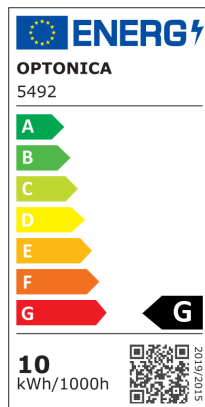

### LED Mini mágneses sínvilágítás MM30 10W

Putere

10W

Culoare deschisă

Neutral white

Stamps

## Specificatii tehnice

<b>Brand</b>	Optonica	<b>Material</b>	Aluminium
<b>Product Code</b>	M10-A1	<b>Operating Frequency</b>	50-60 Hz
<b>Power</b>	10W	<b>Temperature</b>	-20°C / +40°C
<b>Input voltage</b>	DC48V	<b>Ra ≥</b>	80
<b>Flux</b>	520 lm	<b>Life span</b>	25 000 Hours
<b>FLUX per watt</b>	52 lm/W	<b>Lumen maintenance at end of service life</b>	70%
<b>IP</b>	20	<b>Size of product</b>	32x11x240 mm
<b>Dimmable</b>	No	<b>Size of package</b>	70x30x280 mm
<b>Correlated Color Temperature</b>	4000K	<b>Size of Box</b>	365x300x270 mm
<b>Light Color</b>	Neutral white	<b>Items per pack</b>	1
<b>EAN Code</b>	3800156654921	<b>Items per box</b>	40
<b>Energy Efficiency Label</b>	G	<b>Gross weight</b>	0,166 kg
<b>Beam angle</b>	90°	<b>Net weight</b>	0,126 kg
<b>On/Off Cycles</b>	25 000x	<b>Series</b>	MM30
<b>Instant On</b>	0.1s	<b>Warranty</b>	2 Years