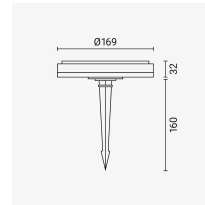

LUZ DE JARDÍN SOLAR LED

Potencia

0.6 W

Color de luz

Cambio de color 3000K-6000K