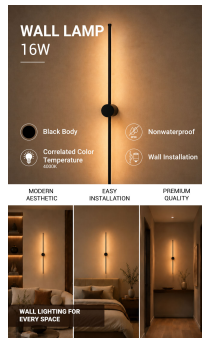

### LED fali lámpa , fekete színű, 16 W

Putere

16W

Culoare deschisă

Neutral white

Stamps

## Specificatii tehnice

|                                     |               |   |                     |
|-------------------------------------|---------------|---|---------------------|
| <b>Brand</b>                        | Optonica      | <b>On/Off Cycles</b>                            | 100 000x            |
| <b>Power</b>                        | 16W           | <b>Instant On</b>                               | 0.1s                |
| <b>Energy Consumption</b>           | 16 kWh/1000h  | <b>Material</b>                                 | Aluminium           |
| <b>Input voltage</b>                | AC220-240V    | <b>Temperature</b>                              | -20°C / +40°C       |
| <b>Flux</b>                         | 1120 lm       | <b>Life span</b>                                | 25 000 Hours        |
| <b>IP</b>                           | 20            | <b>Color Code</b>                               | 842                 |
| <b>Dimmable</b>                     | No            | <b>Body Color</b>                               | Black               |
| <b>Correlated Color Temperature</b> | 4000K         | <b>Lumen maintenance at end of service life</b> | 70%                 |
| <b>Light Color</b>                  | Neutral white | <b>Size of product</b>                          | Ø 60 x 810 x 105 mm |
| <b>EAN Code</b>                     | 3800156620933 | <b>Gross weight</b>                             | 0,443 kg            |
| <b>Energy Efficiency Label</b>      | G             | <b>Net weight</b>                               | 0,313 kg            |
| <b>Beam angle</b>                   | 90°           | <b>Warranty</b>                                 | 2 Years             |