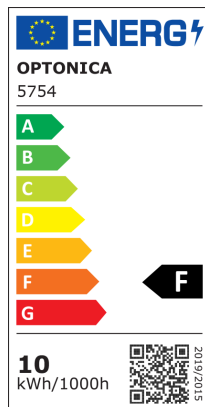

LED SMD Прожектор Черно Тяло IP65