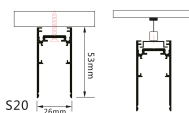

Függőfelületű sínrendszer 3 fázisú S20

Culoare deschisă

None

Stamps

Specificatii tehnice

Brand	Optonica	Items per box	8
Product Code	LN1-A4	Dimensions	26 x 53 x 1000 mm
Light Color	None	Gross weight	1,012 kg
EAN Code	3800156653641	Net weight	0,8433 kg
Material	aluminum & copper conductor tracks	Series	M20
Body Color	Black	Warranty	2 Years