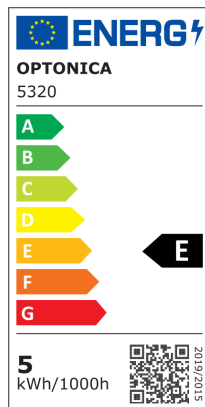

### M20 LED mágneses sávfény M20

Culoare deschisă

Warm white

Stamps

## Specificatii tehnice

<b>Brand</b>	Optonica	<b>Operating Frequency</b>	50-60 Hz
<b>Product Code</b>	LN5-A4	<b>Temperature</b>	-20°C / +40°C
<b>Input voltage</b>	DC48V	<b>Ra ≥</b>	80
<b>Flux</b>	660	<b>Life span</b>	25 000 Hours
<b>FLUX per watt</b>	112 lm/W	<b>Color Code</b>	830
<b>IP</b>	20	<b>Lumen maintenance at end of service life</b>	70%
<b>Dimmable</b>	No	<b>Size of product</b>	φ60 x 200 mm
<b>Correlated Color Temperature</b>	3000K	<b>Items per pack</b>	1
<b>Light Color</b>	Warm white	<b>Items per box</b>	30
<b>Wattage Equivalent</b>	70W	<b>Material</b>	Plastic+ALU
<b>EAN Code</b>	3800156653207	<b>Cable</b>	75cm
<b>Energy Efficiency Label</b>	E	<b>Gross weight</b>	0,286 kg
<b>Beam angle</b>	15-60°	<b>Net weight</b>	0,228 kg
<b>Power LED</b>	5W	<b>Series</b>	M20/M35
<b>On/Off Cycles</b>	100 000x	<b>Warranty</b>	2 Years
<b>Instant On</b>	0.1s		