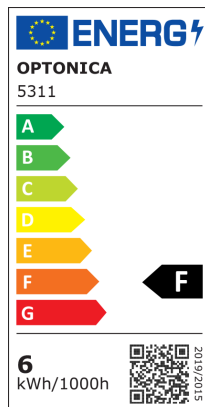

### LED mágneses sávfény M20 6 fejjel

Putere

6W

Culoare deschisă

Stamps

## Specificatii tehnice

<b>Brand</b>	Optonica	<b>Instant On</b>	0.1s
<b>Product Code</b>	LN6-A4	<b>Operating Frequency</b>	50Hz
<b>Power</b>	6W	<b>Temperature</b>	-20°C / +40°C
<b>Input voltage</b>	DC48V	<b>Ra ≥</b>	80
<b>Flux</b>	480 lm	<b>Life span</b>	25 000 Hours
<b>FLUX per watt</b>	80lm/W	<b>Color Code</b>	840
<b>IP</b>	20	<b>Lumen maintenance at end of service life</b>	70%
<b>Dimmable</b>	No	<b>Size of product</b>	112x22x45 mm
<b>Correlated Color Temperature</b>	4000K	<b>Items per pack</b>	1
<b>Light Color</b>	Neutral white	<b>Items per box</b>	144
<b>Wattage Equivalent</b>	40W	<b>Material</b>	ALU + PC
<b>EAN Code</b>	3800156653115	<b>Gross weight</b>	0,112 kg
<b>Energy Efficiency Label</b>	F	<b>Net weight</b>	0,099 kg
<b>Beam angle</b>	24°	<b>Series</b>	M20
<b>Power LED</b>	6W	<b>Warranty</b>	2 Years
<b>On/Off Cycles</b>	100 000x		