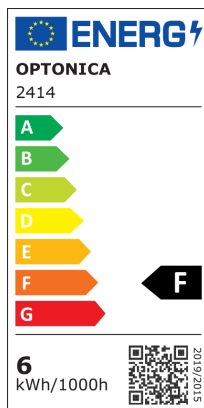

### Pannello di Superficie Quadrato LED AC85-260V

Potenza

6W

Colore della luce

Stamps

RoHS

-80

## Specifiche tecniche

<b>Brand</b>	Optonica	<b>Instant On</b>	0.2s
<b>Product Code</b>	DL6-B1	<b>Material</b>	Aluminium
<b>Power</b>	6W	<b>Operating Frequency</b>	50-60 Hz
<b>Energy Consumption</b>	6 kWh/1000h	<b>Temperature</b>	-20°C / +40°C
<b>Input voltage</b>	AC85-265V	<b>Ra ≥</b>	80
<b>Flux</b>	480 lm	<b>Life span</b>	25 000 Hours
<b>FLUX per watt</b>	80lm/W	<b>Color Code</b>	845
<b>IP</b>	IP	<b>Lumen maintenance at end of service life</b>	70%
<b>Dimmable</b>	No	<b>Size of product</b>	120x120x38 mm
<b>Correlated Color Temperature</b>	4500K	<b>Size of package</b>	130x125x40 mm
<b>Light Color</b>	Luce naturale	<b>Size of Box</b>	420x270x275 mm
<b>Wattage Equivalent</b>	56W	<b>Items per pack</b>	1
<b>EAN Code</b>	3800156624146	<b>Items per box</b>	40
<b>Energy Efficiency Label</b>	F	<b>Gross weight</b>	0,160 kg
<b>Beam angle</b>	120°	<b>Net weight</b>	0,136 kg
<b>Power Factor</b>	0.5	<b>Warranty</b>	2 Years
<b>On/Off Cycles</b>	100 000x		