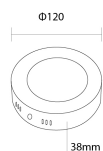

LED felszíni panel kerek AC85-260V

Putere

6W