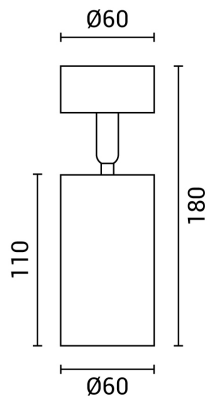

### Spotlight lámpatest - egyfejű

## Specificatii tehnice

<b>Product Code</b>	OT1-A6	<b>Body Color</b>	Black
<b>Socket</b>	GU10, MR16	<b>Size of product</b>	Φ60x180 mm
<b>IP</b>	20	<b>Size of Box</b>	420x260x580 mm
<b>Light Color</b>	None	<b>Items per pack</b>	1
<b>EAN Code</b>	3800156690721	<b>Items per box</b>	30
<b>Instant On</b>	0.1s	<b>Gross weight</b>	0,268 kg
<b>Material</b>	Aluminium	<b>Net weight</b>	0,221 kg
<b>Temperature</b>	-20°C / +40°C	<b>Warranty</b>	2 Years