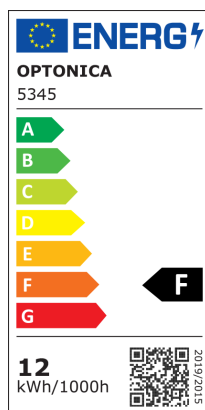

### LED mágneses sávfény

Putere

12W

Culoare deschisă

Stamps

## Specificatii tehnice

<b>Brand</b>	Optonica	<b>Instant On</b>	0.1s
<b>Product Code</b>	LN12-A4	<b>Operating Frequency</b>	50Hz
<b>Power</b>	12W	<b>Temperature</b>	-20°C / +40°C
<b>Energy Consumption</b>	12 kWh/1000h	<b>Ra ≥</b>	90
<b>Input voltage</b>	DC48V	<b>Life span</b>	25 000 Hours
<b>Flux</b>	960lm	<b>Color Code</b>	930
<b>FLUX per watt</b>	80lm/W	<b>Lumen maintenance at end of service life</b>	70%
<b>IP</b>	20	<b>Size of product</b>	φ65x130 mm
<b>Dimmable</b>	No	<b>Size of package</b>	190x150x65 mm
<b>Correlated Color Temperature</b>	3000K	<b>Size of Box</b>	470x350x400 mm
<b>Light Color</b>	Warm white	<b>Items per pack</b>	1
<b>Wattage Equivalent</b>	70W	<b>Items per box</b>	30
<b>EAN Code</b>	3800156653450	<b>Material</b>	ALU + PC
<b>Energy Efficiency Label</b>	F	<b>Gross weight</b>	0,425 kg
<b>Beam angle</b>	15°	<b>Net weight</b>	0,348 kg
<b>Power LED</b>	12W	<b>Series</b>	M35
<b>On/Off Cycles</b>	100 000x	<b>Warranty</b>	2 Years