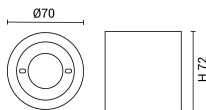

## Lámpara de Techo Superficie

## Especificación técnica

<b>Product Code</b>	OT1-A2	<b>Size of product</b>	Φ70x72 mm
<b>Socket</b>	GU10	<b>Size of Box</b>	520x420x220 mm
<b>IP</b>	20	<b>Items per pack</b>	1
<b>Light Color</b>	Ninguna	<b>Items per box</b>	40
<b>EAN Code</b>	3800156620704	<b>Frequency</b>	50/60Hz
<b>Instant On</b>	0.1s	<b>Maximum Power</b>	10W
<b>Material</b>	PC+Metal	<b>Gross weight</b>	0,350 kg
<b>Temperature</b>	-20°C / +40°C	<b>Net weight</b>	0,2917 kg
<b>Life span</b>	25 000 Hours	<b>Warranty</b>	2 Years
<b>Body Color</b>	White		